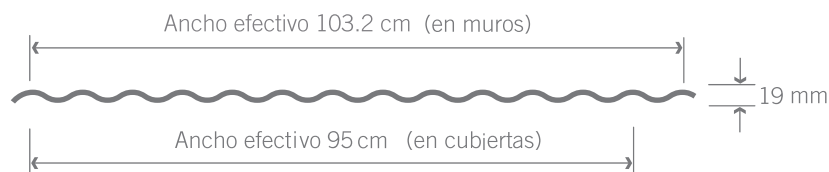

TR 72 / CM 72

Calibres 22, 24, 26, 28, 30, 32
 Poder Cubriente de 72 cm
 Peralte de 2.54 cm
 Disponible en Galvanizado, Galvalume y Pintado (Zintro, ZintroAlum y Pintro)

TR 101 / CM 101

Calibres 20, 22, 24, 26, 28, 30
 Poder Cubriente de 101 cm
 Peralte de 2.54 cm
 Disponible en Galvanizado, Galvalume y Pintado (Zintro, ZintroAlum y Pintro)

TRN 100/35

Calibres 22, 24, 26, 28
 Poder Cubriente de 100 cm
 Peralte de 3.50 cm
 Disponible en Galvalume y Pintado (ZintroAlum y Pintro)

TO-100

Calibres 22, 24, 26, 28
 Poder Cubriente de 103.2 cm en muros y 95.3 cm en cubiertas
 Peralte de 1.90 cm
 Disponible en Galvanizado, Galvalume y Pintado (Zintro, ZintroAlum y Pintro)

*Perfil puede ser combado hecho en planta

TO-725

Calibres 26, 28, 30
 Poder Cubriente de 71.5 cm
 Peralte de 1.90 cm
 Disponible en Galvanizado, Galvalume y Pintado (Zintro, ZintroAlum y Pintro)

TO-30 Full Hard

Calibres 28, 32
 Poder Cubriente de 77.8 cm
 Peralte de 1.50 cm
 Disponible en Galvanizado, Galvalume y Pintado (Zintro, ZintroAlum y ZintroColor)

*Fabricado con acero extra rigido GR80

GALVATEJA

Calibres 26
 Poder Cubriente de 100 cm
 Peralte de 4.20 cm
 Disponible en Pintado **Rojo Janitzio**