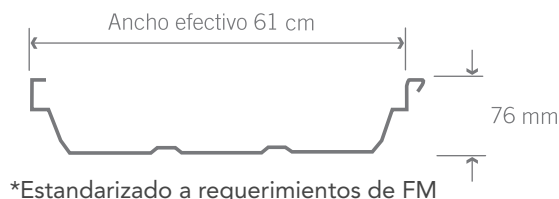

LOSACERO 25 / GALVADECK 25

Calibres 18, 20, 22, 24
Poder Cubriente de 91.44 cm
Peralte de 6.35cm
Disponible en Galvanizado, y Pintado (Zintro, y Pintro)

LOSACERO 15

Calibres 18, 20, 22, 24
Poder Cubriente de 91.44 cm
Peralte de 3.81 cm
Disponible en Galvanizado, y Pintado (Zintro, y Pintro)

TRD 91.5

Calibres 18, 20, 22, 24
Poder Cubriente de 91.5 cm
Peralte de 3.81 cm
Disponible en Galvalume, Galvalume y Pintado (Zintro, ZintroAlum y Pintro)

GALVALOK

Calibres 22, 24,
Poder Cubriente de 61 cm
Peralte de 7.60 cm
Disponible en Galvalume y Pintado (ZintroAlum y Pintro)