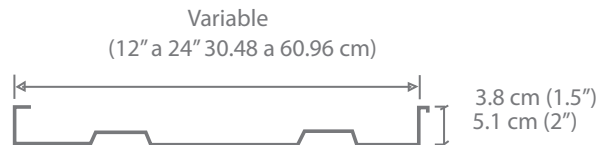

TRD 91.5

Calibres 18, 20, 22, 24
Poder Cubriente de 91.5 cm
Peralte de 3.81 cm
Disponible en Galvalume, Galvalume y Pintado (Zintro, ZintroAlum y Pintro)

GALVALOK

Calibres 22, 24,
Poder Cubriente de 61 cm
Peralte de 7.60 cm
Disponible en Galvalume y Pintado (ZintroAlum y Pintro)

*Estandarizado a requerimientos de FM

KR 18

Calibres 22, 24, 26
Poder Cubriente de 45.72 cm
Peralte de 6.4 cm
Disponible en Galvanizado, Galvalume y Pintado (Zintro, ZintroAlum y Pintro)

KR 24

Calibres 22, 24, 26
Poder Cubriente de 30.48 cm a 60.96 cm
Peralte de 3.8 cm a 5.1 cm
Disponible en Galvanizado, Galvalume y Pintado (Zintro, ZintroAlum y Pintro)

METALARCO

Calibres 16, 18, 20, 22, 24
Poder Cubriente de 60.90 cm
Peralte de 20.32 cm
Disponible en Galvanizado, Galvalume y Pintado (Zintro, ZintroAlum y Pintro)