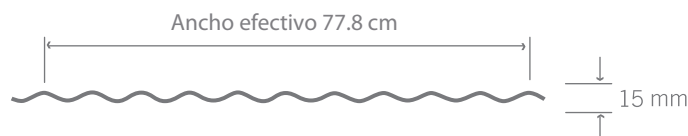

TRN 100/35

Calibres 22, 24, 26, 28
 Poder Cubriente de 100 cm
 Peralte de 3.50 cm
 Disponible en Galvalume y Pintado (ZintroAlum y Pintro)

TO-100

Calibres 22, 24, 26, 28
 Poder Cubriente de 103.2 cm en muros y 95.3 cm en cubiertas
 Peralte de 1.90 cm
 Disponible en Galvanizado, Galvalume y Pintado (Zintro, ZintroAlum y Pintro)

*Perfil puede ser combado hecho en planta

TO-725

Calibres 26, 28, 30
 Poder Cubriente de 71.5 cm
 Peralte de 1.90 cm
 Disponible en Galvanizado, Galvalume y Pintado (Zintro, ZintroAlum y Pintro)

TO-30 Full Hard

Calibres 28, 32
 Poder Cubriente de 77.8 cm
 Peralte de 1.50 cm
 Disponible en Galvanizado, Galvalume y Pintado (Zintro, ZintroAlum y ZintroColor)

*Fabricado con acero extra rigido GR80

GALVATEJA

Calibres 26
 Poder Cubriente de 100 cm
 Peralte de 4.20 cm
 Disponible en Pintado **Rojo Janitzio**