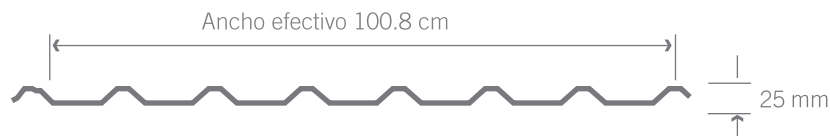

TR 72 / CM 72

Calibres 22, 24, 26, 28, 30, 32
 Poder Cubriente de 72 cm
 Peralte de 2.54 cm
 Disponible en Galvanizado, Galvalume y Pintado (Zintro, ZintroAlum y Pintro)

TR 101 / CM 101

Calibres 20, 22, 24, 26, 28, 30
 Poder Cubriente de 101 cm
 Peralte de 2.54 cm
 Disponible en Galvanizado, Galvalume y Pintado (Zintro, ZintroAlum y Pintro)

TRN 100/35

Calibres 22, 24, 26, 28
 Poder Cubriente de 100 cm
 Peralte de 3.50 cm
 Disponible en Galvalume y Pintado (ZintroAlum y Pintro)

TO-100

Calibres 22, 24, 26, 28
 Poder Cubriente de 103.2 cm en muros y 95.3 cm en cubiertas
 Peralte de 1.90 cm
 Disponible en Galvanizado, Galvalume y Pintado (Zintro, ZintroAlum y Pintro)